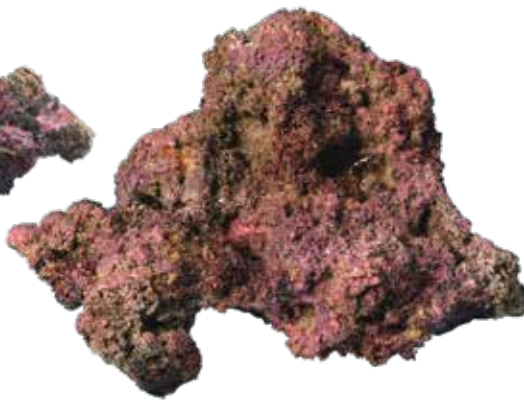

2 x 1265 # 16 Branch - 19x12x30cm

1 x 1266 # 17 Branch - 33x13x18cm

1 x 1267 # 18 Branch - 28x10x18cm

1 x 1268 # 19 Branch - 30x13x18cm

1 x 1284 # 16 Mini Branch - 16x13x8cm

1 x 1269 # 20 Branch - 23x26x25cm

1 x 1285 # 20 Mini Branch - 17x15x7cm

EcoReef

EcoReef Rock Plate Mix F Product Code: 1292

2 x 1280 # 31 - 30x20x12cm

2 x 1281 # 32 - 24x22x8cm

3 x 1282 # 33 - 32x29x6cm

1 x 1286 # 32 Mini - 19x13x9cm