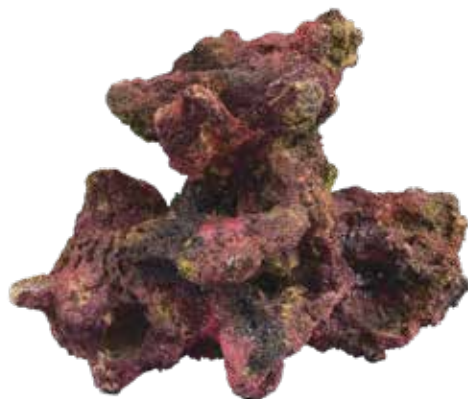

1 x 1261 # 12 - 31x15x11cm

1 x 1272 # 23 - 32x20x27cm